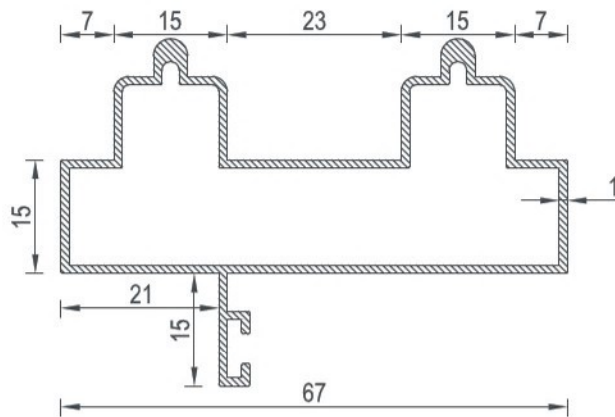

TUBA SÜRME PROFİLLERİ

PROFİLLER *PROFILES*

TUBA SÜRME PROFİLLERİ
TUBA SLIDING DOOR PROFILES

TUBA SÜRME PROFİLLERİ

4052

BİRİM AĞIRLIK - Weight
0,674 (kg/mt)

4053

BİRİM AĞIRLIK - Weight
0,733 (kg/mt)

4054

BİRİM AĞIRLIK - Weight
0,747 (kg/mt)

4000
BİRİM AĞIRLIK - Weight
0,530 (kg/mt)

4006
BİRİM AĞIRLIK - Weight
0,692 (kg/mt)

4002
BİRİM AĞIRLIK - Weight
0,175 (kg/mt)

4021
BİRİM AĞIRLIK - Weight
0,170 (kg/mt)