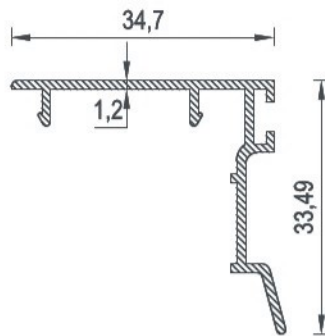

TUBA SÜRME PROFİLLERİ

PROFİLLER *PROFILES*

TUBA SÜRME PROFİLLERİ
TUBA SLIDING DOOR PROFILES

TUBA SÜRME PROFİLLERİ

4052

BİRİM AĞIRLIK - Weight
0,674 (kg/mt)

4053

BİRİM AĞIRLIK - Weight
0,733 (kg/mt)

4054

BİRİM AĞIRLIK - Weight
0,747 (kg/mt)

4000
BİRİM AĞIRLIK - Weight
0,530 (kg/mt)

4006
BİRİM AĞIRLIK - Weight
0,692 (kg/mt)

4002
BİRİM AĞIRLIK - Weight
0,175 (kg/mt)

4021
BİRİM AĞIRLIK - Weight
0,170 (kg/mt)

4022
BİRİM AĞIRLIK - Weight
0,175 (kg/mt)

4007
BİRİM AĞIRLIK - Weight
0,485 (kg/mt)

4003
BİRİM AĞIRLIK - Weight
0,132 (kg/mt)

4001
BİRİM AĞIRLIK - Weight
0,279 (kg/mt)

4005
BİRİM AĞIRLIK - Weight
0,295 (kg/mt)

4100
BİRİM AĞIRLIK - Weight
1,073 (kg/mt)

4101
BİRİM AĞIRLIK - Weight
1,413 (kg/mt)

4102
BİRİM AĞIRLIK - Weight
0,369 (kg/mt)

4103
BİRİM AĞIRLIK - Weight
0,230 (kg/mt)

4104
BİRİM AĞIRLIK - Weight
0,343 (kg/mt)