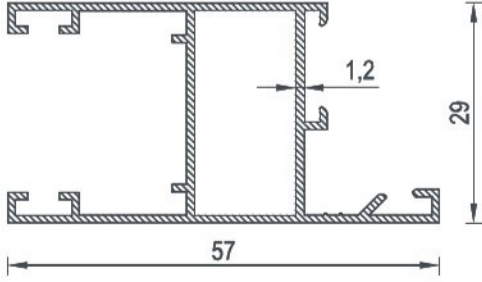

TUBA SÜRME PROFİLLERİ

PROFİLLER *PROFILES*

TUBA SÜRME PROFİLLERİ
TUBA SLIDING DOOR PROFILES

TUBA SÜRME PROFİLLERİ

4052

BİRİM AĞIRLIK - Weight
0,674 (kg/mt)

4053

BİRİM AĞIRLIK - Weight
0,733 (kg/mt)

4054

BİRİM AĞIRLIK - Weight
0,747 (kg/mt)

4000
BİRİM AĞIRLIK - Weight
0,530 (kg/mt)

4006
BİRİM AĞIRLIK - Weight
0,692 (kg/mt)

4002
BİRİM AĞIRLIK - Weight
0,175 (kg/mt)

4021
BİRİM AĞIRLIK - Weight
0,170 (kg/mt)