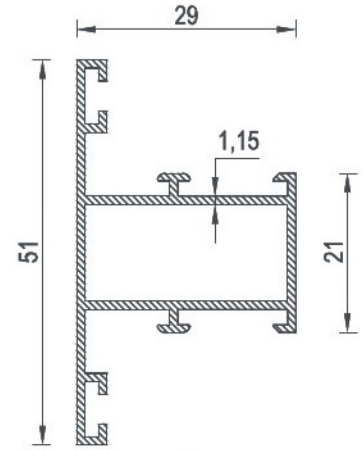

TUBA SÜRME PROFİLLERİ

PROFİLLER *PROFILES*

TUBA SÜRME PROFİLLERİ
TUBA SLIDING DOOR PROFILES

TUBA SÜRME PROFİLLERİ

4052

BİRİM AĞIRLIK - Weight
0,674 (kg/mt)

4053

BİRİM AĞIRLIK - Weight
0,733 (kg/mt)

4054

BİRİM AĞIRLIK - Weight
0,747 (kg/mt)

4000
BİRİM AĞIRLIK - Weight
0,530 (kg/mt)

4006
BİRİM AĞIRLIK - Weight
0,692 (kg/mt)

4002
BİRİM AĞIRLIK - Weight
0,175 (kg/mt)

4021
BİRİM AĞIRLIK - Weight
0,170 (kg/mt)

4022
BİRİM AĞIRLIK - Weight
0,175 (kg/mt)

4007
BİRİM AĞIRLIK - Weight
0,485 (kg/mt)

4003
BİRİM AĞIRLIK - Weight
0,132 (kg/mt)

4001
BİRİM AĞIRLIK - Weight
0,279 (kg/mt)

4005
BİRİM AĞIRLIK - Weight
0,295 (kg/mt)