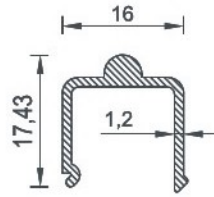

TUBA SÜRME PROFİLLERİ

PROFİLLER *PROFILES*

TUBA SÜRME PROFİLLERİ
TUBA SLIDING DOOR PROFILES

TUBA SÜRME PROFİLLERİ

4052

BİRİM AĞIRLIK - Weight
0,674 (kg/mt)

4053

BİRİM AĞIRLIK - Weight
0,733 (kg/mt)

4054

BİRİM AĞIRLIK - Weight
0,747 (kg/mt)

4000
BİRİM AĞIRLIK - Weight
0,530 (kg/mt)

4006
BİRİM AĞIRLIK - Weight
0,692 (kg/mt)

4002
BİRİM AĞIRLIK - Weight
0,175 (kg/mt)

4021
BİRİM AĞIRLIK - Weight
0,170 (kg/mt)

4022
BİRİM AĞIRLIK - Weight
0,175 (kg/mt)

4007
BİRİM AĞIRLIK - Weight
0,485 (kg/mt)

4003
BİRİM AĞIRLIK - Weight
0,132 (kg/mt)

4001
BİRİM AĞIRLIK - Weight
0,279 (kg/mt)

4005
BİRİM AĞIRLIK - Weight
0,295 (kg/mt)