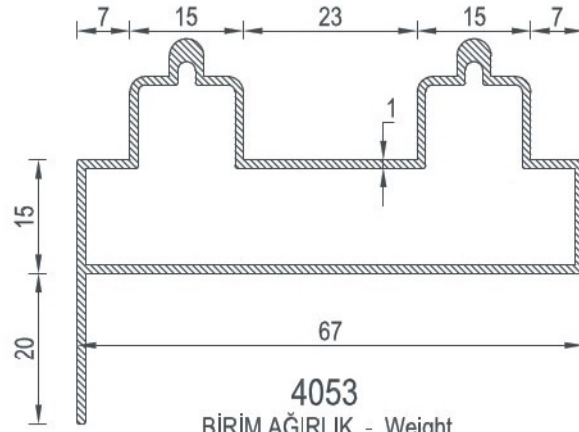

TUBA SÜRME PROFİLLERİ

PROFİLLER *PROFILES*

TUBA SÜRME PROFİLLERİ
TUBA SLIDING DOOR PROFILES

TUBA SÜRME PROFİLLERİ

4052

BİRİM AĞIRLIK - Weight
0,674 (kg/mt)

4053

BİRİM AĞIRLIK - Weight
0,733 (kg/mt)

4054

BİRİM AĞIRLIK - Weight
0,747 (kg/mt)

4000
BİRİM AĞIRLIK - Weight
0,530 (kg/mt)

4006
BİRİM AĞIRLIK - Weight
0,692 (kg/mt)

4002
BİRİM AĞIRLIK - Weight
0,175 (kg/mt)

4021
BİRİM AĞIRLIK - Weight
0,170 (kg/mt)

4022
BİRİM AĞIRLIK - Weight
0,175 (kg/mt)

4007
BİRİM AĞIRLIK - Weight
0,485 (kg/mt)

4003
BİRİM AĞIRLIK - Weight
0,132 (kg/mt)

4001
BİRİM AĞIRLIK - Weight
0,279 (kg/mt)

4005
BİRİM AĞIRLIK - Weight
0,295 (kg/mt)

4009

BİRİM AĞIRLIK - Weight
1,090 (kg/mt)

4008

BİRİM AĞIRLIK - Weight
1,226 (kg/mt)