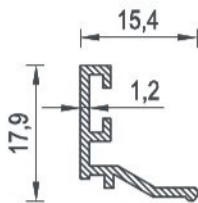

TUBA SÜRME PROFİLLERİ

PROFİLLER *PROFILES*

TUBA SÜRME PROFİLLERİ
TUBA SLIDING DOOR PROFILES

TUBA SÜRME PROFİLLERİ

4052

BİRİM AĞIRLIK - Weight
0,674 (kg/mt)

4053

BİRİM AĞIRLIK - Weight
0,733 (kg/mt)

4054

BİRİM AĞIRLIK - Weight
0,747 (kg/mt)

4000
BİRİM AĞIRLIK - Weight
0,530 (kg/mt)

4006
BİRİM AĞIRLIK - Weight
0,692 (kg/mt)

4002
BİRİM AĞIRLIK - Weight
0,175 (kg/mt)

4021
BİRİM AĞIRLIK - Weight
0,170 (kg/mt)

4022
BİRİM AĞIRLIK - Weight
0,175 (kg/mt)

4007
BİRİM AĞIRLIK - Weight
0,485 (kg/mt)

4003
BİRİM AĞIRLIK - Weight
0,132 (kg/mt)

4001
BİRİM AĞIRLIK - Weight
0,279 (kg/mt)

4005
BİRİM AĞIRLIK - Weight
0,295 (kg/mt)