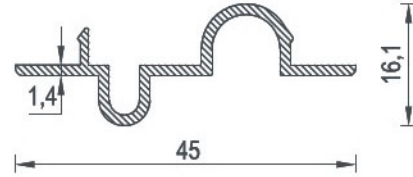

4100
BİRİM AĞIRLIK - Weight
1,073 (kg/mt)

4101
BİRİM AĞIRLIK - Weight
1,413 (kg/mt)

4102
BİRİM AĞIRLIK - Weight
0,369 (kg/mt)

4103
BİRİM AĞIRLIK - Weight
0,230 (kg/mt)

4104
BİRİM AĞIRLIK - Weight
0,343 (kg/mt)

4105
BİRİM AĞIRLIK - Weight
0,202 (kg/mt)

4106
BİRİM AĞIRLIK - Weight
0,271 (kg/mt)

2000
BİRİM AĞIRLIK - Weight
0,212 (kg/mt)

2001
BİRİM AĞIRLIK - Weight
0,233 (kg/mt)

4004

BİRİM AĞIRLIK - Weight
0,760 (kg/mt)