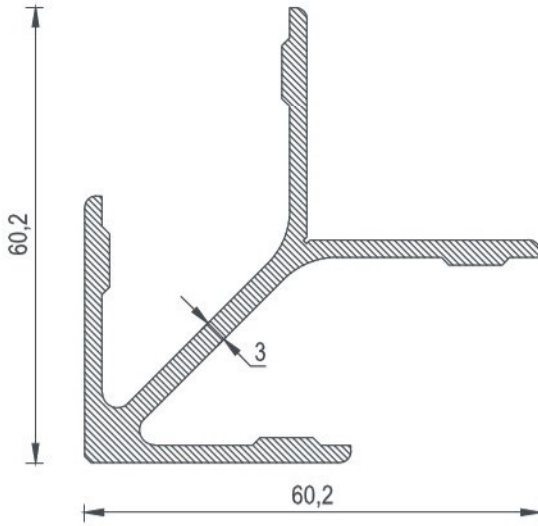

4100
BİRİM AĞIRLIK - Weight
1,073 (kg/mt)

4101
BİRİM AĞIRLIK - Weight
1,413 (kg/mt)

4102
BİRİM AĞIRLIK - Weight
0,369 (kg/mt)

4103
BİRİM AĞIRLIK - Weight
0,230 (kg/mt)

4104
BİRİM AĞIRLIK - Weight
0,343 (kg/mt)

4105
BİRİM AĞIRLIK - Weight
0,202 (kg/mt)

4106
BİRİM AĞIRLIK - Weight
0,271 (kg/mt)

2000
BİRİM AĞIRLIK - Weight
0,212 (kg/mt)

2001
BİRİM AĞIRLIK - Weight
0,233 (kg/mt)

4004

BİRİM AĞIRLIK - Weight
0,760 (kg/mt)

4009

BİRİM AĞIRLIK - Weight
1,090 (kg/mt)

4008

BİRİM AĞIRLIK - Weight
1,226 (kg/mt)