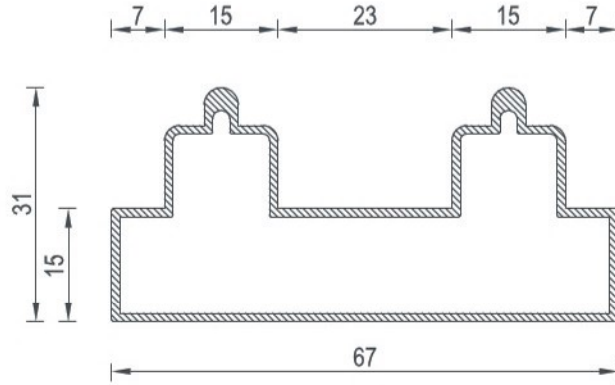

TUBA SÜRME PROFİLLERİ

PROFİLLER *PROFILES*

TUBA SÜRME PROFİLLERİ
TUBA SLIDING DOOR PROFILES

TUBA SÜRME PROFİLLERİ

4052

BİRİM AĞIRLIK - Weight
0,674 (kg/mt)

4053

BİRİM AĞIRLIK - Weight
0,733 (kg/mt)

4054

BİRİM AĞIRLIK - Weight
0,747 (kg/mt)

4000
BİRİM AĞIRLIK - Weight
0,530 (kg/mt)

4006
BİRİM AĞIRLIK - Weight
0,692 (kg/mt)

4002
BİRİM AĞIRLIK - Weight
0,175 (kg/mt)

4021
BİRİM AĞIRLIK - Weight
0,170 (kg/mt)