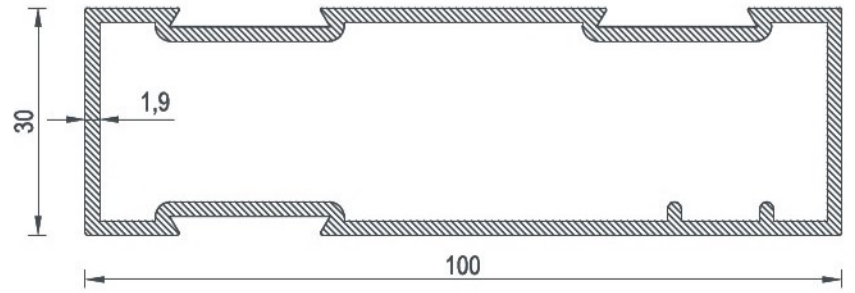

4001
BİRİM AĞIRLIK - Weight
0,279 (kg/mt)

4005
BİRİM AĞIRLIK - Weight
0,295 (kg/mt)

4101
BİRİM AĞIRLIK - Weight
1,413 (kg/mt)