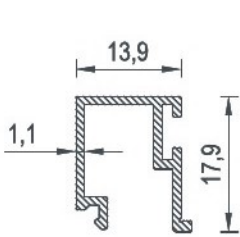

TUBA SÜRME PROFİLLERİ

PROFİLLER *PROFILES*

TUBA SÜRME PROFİLLERİ
TUBA SLIDING DOOR PROFILES

TUBA SÜRME PROFİLLERİ

4052

BİRİM AĞIRLIK - Weight
0,674 (kg/mt)

4053

BİRİM AĞIRLIK - Weight
0,733 (kg/mt)

4054

BİRİM AĞIRLIK - Weight
0,747 (kg/mt)

4000
BİRİM AĞIRLIK - Weight
0,530 (kg/mt)

4006
BİRİM AĞIRLIK - Weight
0,692 (kg/mt)

4002
BİRİM AĞIRLIK - Weight
0,175 (kg/mt)

4021
BİRİM AĞIRLIK - Weight
0,170 (kg/mt)

4022
BİRİM AĞIRLIK - Weight
0,175 (kg/mt)

4007
BİRİM AĞIRLIK - Weight
0,485 (kg/mt)

4003
BİRİM AĞIRLIK - Weight
0,132 (kg/mt)

4001
BİRİM AĞIRLIK - Weight
0,279 (kg/mt)

4005
BİRİM AĞIRLIK - Weight
0,295 (kg/mt)

4105
BİRİM AĞIRLIK - Weight
0,202 (kg/mt)

4106
BİRİM AĞIRLIK - Weight
0,271 (kg/mt)

2000
BİRİM AĞIRLIK - Weight
0,212 (kg/mt)

2001
BİRİM AĞIRLIK - Weight
0,233 (kg/mt)

4004

BİRİM AĞIRLIK - Weight
0,760 (kg/mt)