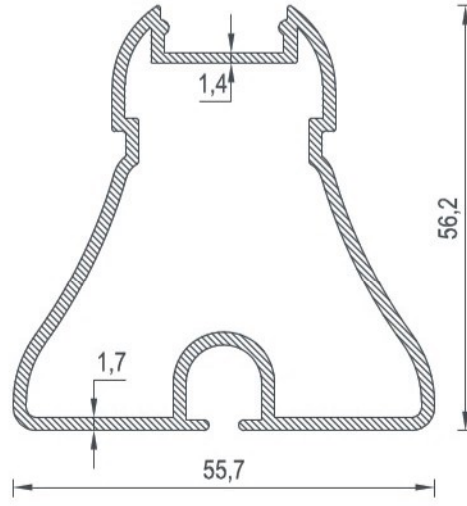

## PROFILES

---

TENTE - KEPENK PROFİLLERİ  
SHUTTER PROFILES

TENTE - KEPENK PROFİLLERİ

**7031**  
BİRİM AĞIRLIK - Weight  
2,319 (kg/mt)

**7032**  
BİRİM AĞIRLIK - Weight  
1,602 (kg/mt)

**7037**  
BİRİM AĞIRLIK - Weight  
0,482 (kg/mt)

7028

BİRİM AĞIRLIK - Weight  
1,553 (kg/mt)

7034

BİRİM AĞIRLIK - Weight  
3,428 (kg/mt)

7033

BİRİM AĞIRLIK - Weight  
1,318 (kg/mt)

**7036**

BİRİM AĞIRLIK - Weight  
2,506 (kg/mt)

**7029**

BİRİM AĞIRLIK - Weight  
1,024 (kg/mt)

**7030**

BİRİM AĞIRLIK - Weight  
0,094 (kg/mt)

**7023**

BİRİM AĞIRLIK - Weight  
5,550 (kg/mt)

**7035**

BİRİM AĞIRLIK - Weight  
3,398 (kg/mt)

**7017**

BİRİM AĞIRLIK - Weight  
0,821 (kg/mt)

**7018**

BİRİM AĞIRLIK - Weight  
0,631 (kg/mt)

**6000**  
BİRİM AĞIRLIK - Weight  
0,394 (kg/mt)

**6001**  
BİRİM AĞIRLIK - Weight  
0,511 (kg/mt)

**6005**  
BİRİM AĞIRLIK - Weight  
0,390 (kg/mt)