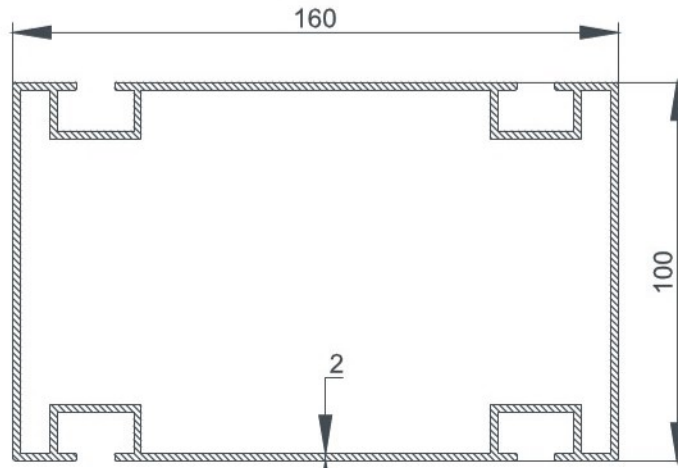

## PROFILES

---

TENTE - KEPENK PROFİLLERİ  
SHUTTER PROFILES

TENTE - KEPENK PROFİLLERİ

**7031**  
BİRİM AĞIRLIK - Weight  
2,319 (kg/mt)

**7032**  
BİRİM AĞIRLIK - Weight  
1,602 (kg/mt)

**7037**  
BİRİM AĞIRLIK - Weight  
0,482 (kg/mt)

7028

BİRİM AĞIRLIK - Weight  
1,553 (kg/mt)

7034

BİRİM AĞIRLIK - Weight  
3,428 (kg/mt)

7033

BİRİM AĞIRLIK - Weight  
1,318 (kg/mt)

**7036**

BİRİM AĞIRLIK - Weight  
2,506 (kg/mt)