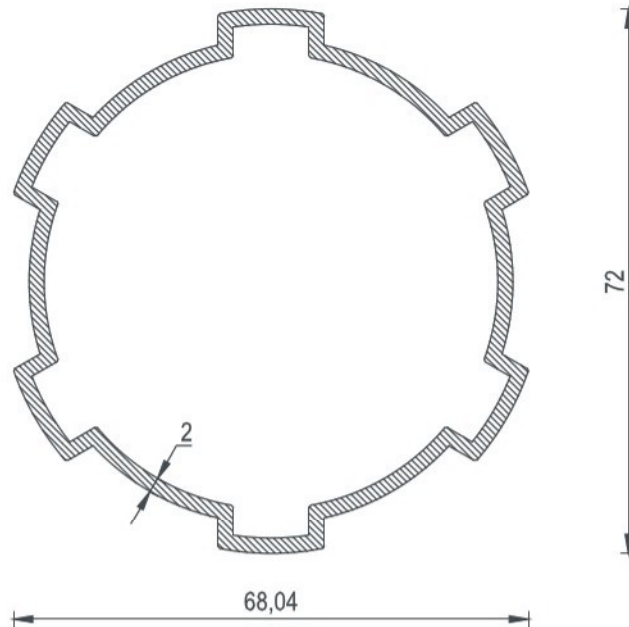

## PROFILES

---

TENTE - KEPENK PROFİLLERİ  
SHUTTER PROFILES

TENTE - KEPENK PROFİLLERİ

**7031**  
BİRİM AĞIRLIK - Weight  
2,319 (kg/mt)

**7032**  
BİRİM AĞIRLIK - Weight  
1,602 (kg/mt)

**7037**  
BİRİM AĞIRLIK - Weight  
0,482 (kg/mt)

7028

BİRİM AĞIRLIK - Weight  
1,553 (kg/mt)

7034

BİRİM AĞIRLIK - Weight  
3,428 (kg/mt)

7033

BİRİM AĞIRLIK - Weight  
1,318 (kg/mt)

**7036**

BİRİM AĞIRLIK - Weight  
2,506 (kg/mt)

**7029**

BİRİM AĞIRLIK - Weight  
1,024 (kg/mt)

**7030**

BİRİM AĞIRLIK - Weight  
0,094 (kg/mt)

**7023**

BİRİM AĞIRLIK - Weight  
5,550 (kg/mt)

**7035**

BİRİM AĞIRLIK - Weight  
3,398 (kg/mt)

**7017**

BİRİM AĞIRLIK - Weight  
0,821 (kg/mt)

**7018**

BİRİM AĞIRLIK - Weight  
0,631 (kg/mt)

**6000**  
BİRİM AĞIRLIK - Weight  
0,394 (kg/mt)

**6001**  
BİRİM AĞIRLIK - Weight  
0,511 (kg/mt)

**6005**  
BİRİM AĞIRLIK - Weight  
0,390 (kg/mt)