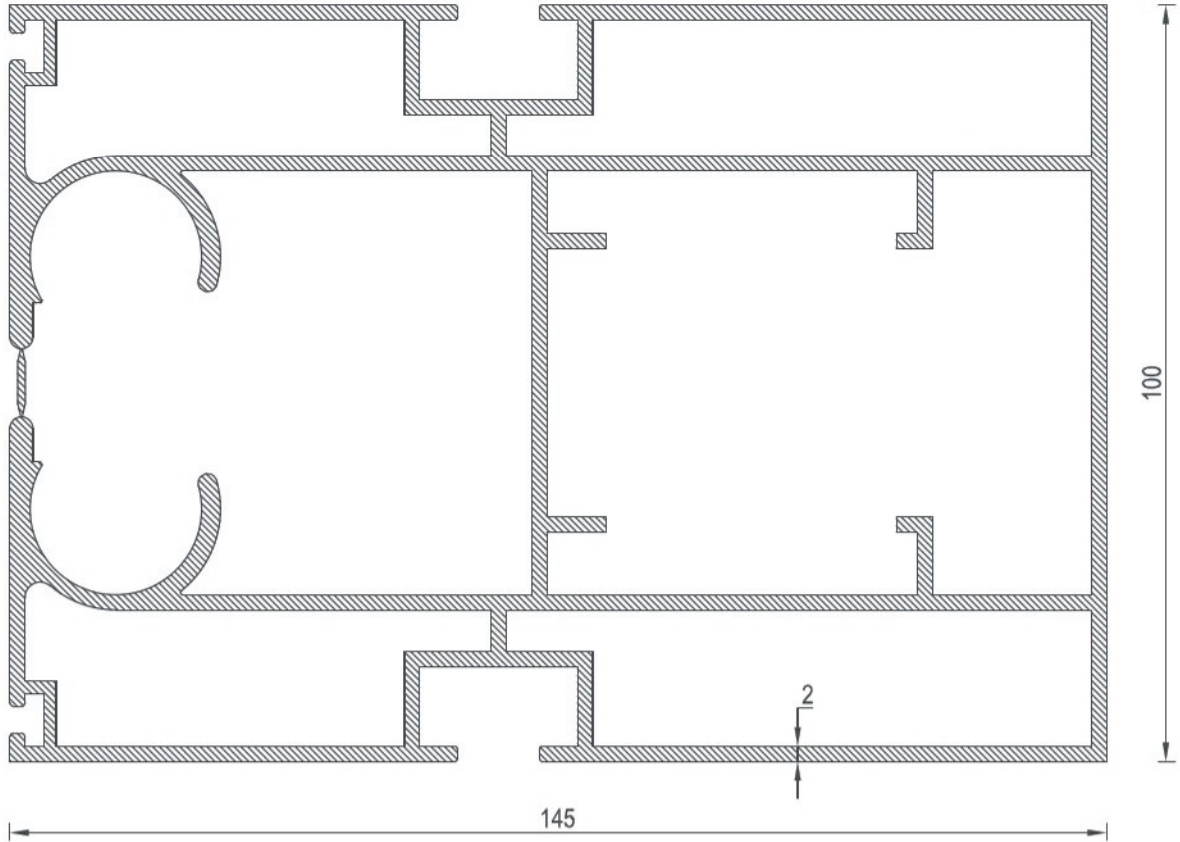

7028

BİRİM AĞIRLIK - Weight  
1,553 (kg/mt)

7034

BİRİM AĞIRLIK - Weight  
3,428 (kg/mt)

7033

BİRİM AĞIRLIK - Weight  
1,318 (kg/mt)

**7036**

BİRİM AĞIRLIK - Weight  
2,506 (kg/mt)

**7029**

BİRİM AĞIRLIK - Weight  
1,024 (kg/mt)

**7030**

BİRİM AĞIRLIK - Weight  
0,094 (kg/mt)

**7023**

BİRİM AĞIRLIK - Weight  
5,550 (kg/mt)

**7035**

BİRİM AĞIRLIK - Weight  
3,398 (kg/mt)