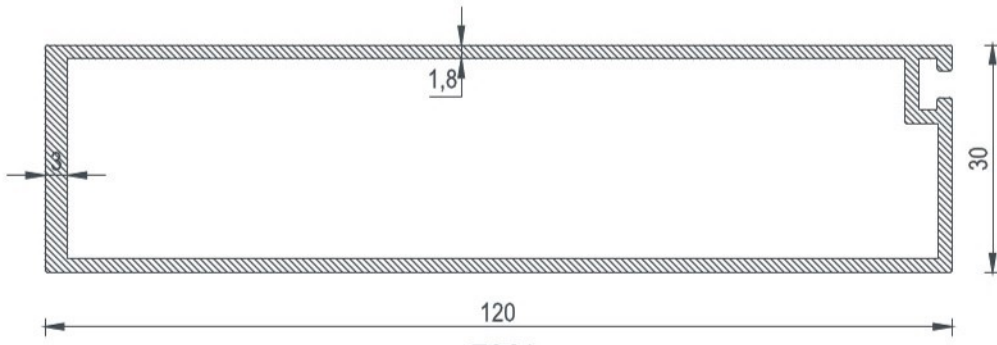

## PROFILES

---

TENTE - KEPENK PROFİLLERİ  
SHUTTER PROFILES

TENTE - KEPENK PROFİLLERİ

**7031**  
BİRİM AĞIRLIK - Weight  
2,319 (kg/mt)

**7032**  
BİRİM AĞIRLIK - Weight  
1,602 (kg/mt)

**7037**  
BİRİM AĞIRLIK - Weight  
0,482 (kg/mt)

7028

BİRİM AĞIRLIK - Weight  
1,553 (kg/mt)

7034

BİRİM AĞIRLIK - Weight  
3,428 (kg/mt)

7033

BİRİM AĞIRLIK - Weight  
1,318 (kg/mt)

**7036**

BİRİM AĞIRLIK - Weight  
2,506 (kg/mt)