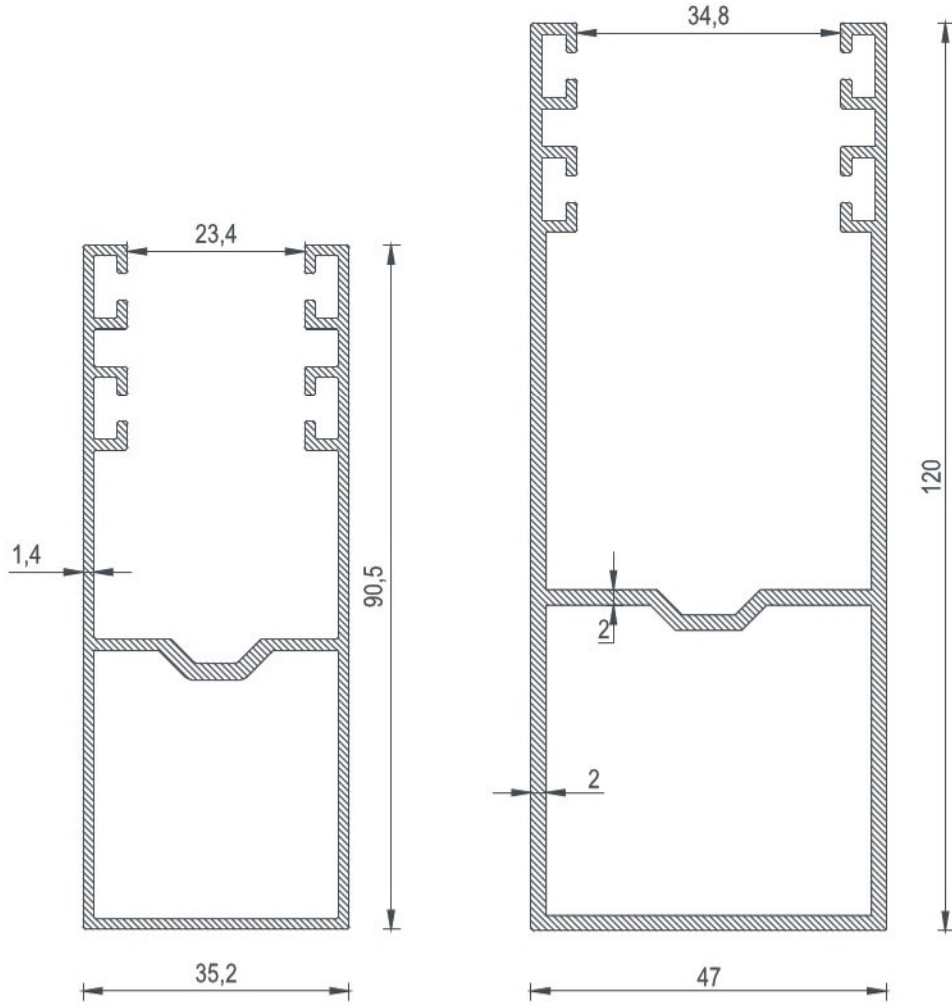

**6004**  
BİRİM AĞIRLIK - Weight  
0,535 (kg/mt)

**6003**  
BİRİM AĞIRLIK - Weight  
0,724 (kg/mt)

**3006**  
BİRİM AĞIRLIK - Weight  
0,155 (kg/mt)

**6008**  
BİRİM AĞIRLIK - Weight  
0,292 (kg/mt)

**6006**  
BİRİM AĞIRLIK - Weight  
0,261 (kg/mt)

**6007**  
BİRİM AĞIRLIK - Weight  
0,128 (kg/mt)

**7038**  
BİRİM AĞIRLIK - Weight  
0,160 (kg/mt)

**6032**

BİRİM AĞIRLIK - Weight  
1,114 (kg/mt)

**6002**

BİRİM AĞIRLIK - Weight  
1,188 (kg/mt)

**6031**

BİRİM AĞIRLIK - Weight  
1,933 (kg/mt)