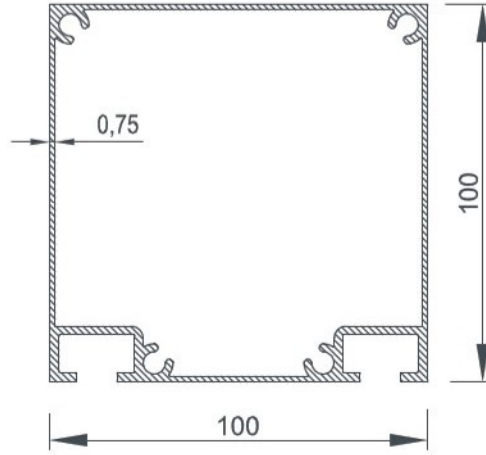

## PROFILES

---

TENTE - KEPENK PROFİLLERİ  
SHUTTER PROFILES

TENTE - KEPENK PROFİLLERİ

**7031**  
BİRİM AĞIRLIK - Weight  
2,319 (kg/mt)

**7032**  
BİRİM AĞIRLIK - Weight  
1,602 (kg/mt)

**7037**  
BİRİM AĞIRLIK - Weight  
0,482 (kg/mt)

7028

BİRİM AĞIRLIK - Weight  
1,553 (kg/mt)

7034

BİRİM AĞIRLIK - Weight  
3,428 (kg/mt)

7033

BİRİM AĞIRLIK - Weight  
1,318 (kg/mt)

**7036**

BİRİM AĞIRLIK - Weight  
2,506 (kg/mt)