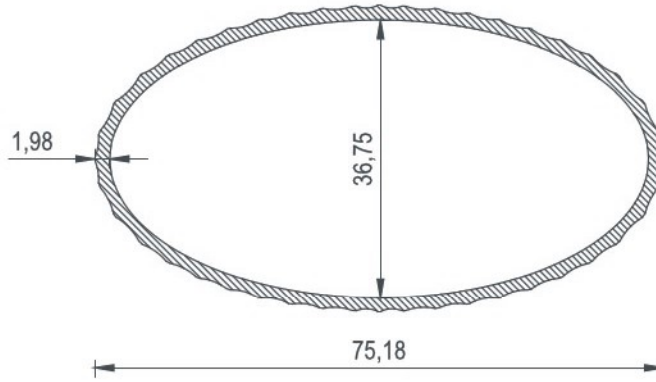

## PROFILES

---

TENTE - KEPENK PROFİLLERİ  
SHUTTER PROFILES

TENTE - KEPENK PROFİLLERİ

**7031**  
BİRİM AĞIRLIK - Weight  
2,319 (kg/mt)

**7032**  
BİRİM AĞIRLIK - Weight  
1,602 (kg/mt)

**7037**  
BİRİM AĞIRLIK - Weight  
0,482 (kg/mt)

7028

BİRİM AĞIRLIK - Weight  
1,553 (kg/mt)

7034

BİRİM AĞIRLIK - Weight  
3,428 (kg/mt)

7033

BİRİM AĞIRLIK - Weight  
1,318 (kg/mt)

**7036**

BİRİM AĞIRLIK - Weight  
2,506 (kg/mt)

**7029**

BİRİM AĞIRLIK - Weight  
1,024 (kg/mt)

**7030**

BİRİM AĞIRLIK - Weight  
0,094 (kg/mt)

**7023**

BİRİM AĞIRLIK - Weight  
5,550 (kg/mt)

**7035**

BİRİM AĞIRLIK - Weight  
3,398 (kg/mt)

**7017**

BİRİM AĞIRLIK - Weight  
0,821 (kg/mt)

**7018**

BİRİM AĞIRLIK - Weight  
0,631 (kg/mt)

**6000**  
BİRİM AĞIRLIK - Weight  
0,394 (kg/mt)

**6001**  
BİRİM AĞIRLIK - Weight  
0,511 (kg/mt)

**6005**  
BİRİM AĞIRLIK - Weight  
0,390 (kg/mt)