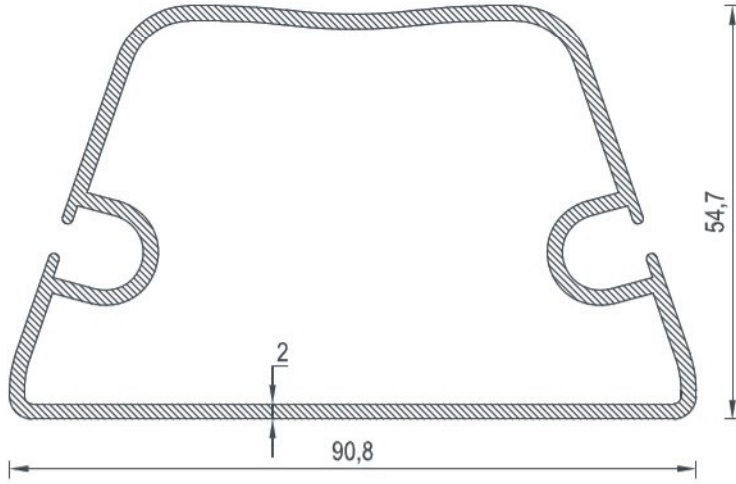

## PROFILES

---

TENTE - KEPENK PROFİLLERİ  
SHUTTER PROFILES

TENTE - KEPENK PROFİLLERİ

**7031**  
BİRİM AĞIRLIK - Weight  
2,319 (kg/mt)

**7032**  
BİRİM AĞIRLIK - Weight  
1,602 (kg/mt)

**7037**  
BİRİM AĞIRLIK - Weight  
0,482 (kg/mt)

7028

BİRİM AĞIRLIK - Weight  
1,553 (kg/mt)

7034

BİRİM AĞIRLIK - Weight  
3,428 (kg/mt)

7033

BİRİM AĞIRLIK - Weight  
1,318 (kg/mt)

**7036**

BİRİM AĞIRLIK - Weight  
2,506 (kg/mt)

**7029**

BİRİM AĞIRLIK - Weight  
1,024 (kg/mt)

**7030**

BİRİM AĞIRLIK - Weight  
0,094 (kg/mt)

**7023**

BİRİM AĞIRLIK - Weight  
5,550 (kg/mt)

**7035**

BİRİM AĞIRLIK - Weight  
3,398 (kg/mt)

**7017**

BİRİM AĞIRLIK - Weight  
0,821 (kg/mt)

**7018**

BİRİM AĞIRLIK - Weight  
0,631 (kg/mt)

**6000**  
BİRİM AĞIRLIK - Weight  
0,394 (kg/mt)

**6001**  
BİRİM AĞIRLIK - Weight  
0,511 (kg/mt)

**6005**  
BİRİM AĞIRLIK - Weight  
0,390 (kg/mt)