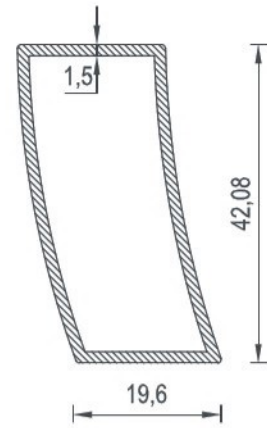

## PROFILES

---

TENTE - KEPENK PROFİLLERİ  
SHUTTER PROFILES

TENTE - KEPENK PROFİLLERİ

**7031**  
BİRİM AĞIRLIK - Weight  
2,319 (kg/mt)

**7032**  
BİRİM AĞIRLIK - Weight  
1,602 (kg/mt)

**7037**  
BİRİM AĞIRLIK - Weight  
0,482 (kg/mt)

7028

BİRİM AĞIRLIK - Weight  
1,553 (kg/mt)

7034

BİRİM AĞIRLIK - Weight  
3,428 (kg/mt)

7033

BİRİM AĞIRLIK - Weight  
1,318 (kg/mt)

**7036**

BİRİM AĞIRLIK - Weight  
2,506 (kg/mt)

**7029**

BİRİM AĞIRLIK - Weight  
1,024 (kg/mt)

**7030**

BİRİM AĞIRLIK - Weight  
0,094 (kg/mt)

**7023**

BİRİM AĞIRLIK - Weight  
5,550 (kg/mt)

**7035**

BİRİM AĞIRLIK - Weight  
3,398 (kg/mt)

**7017**

BİRİM AĞIRLIK - Weight  
0,821 (kg/mt)

**7018**

BİRİM AĞIRLIK - Weight  
0,631 (kg/mt)

**6000**  
BİRİM AĞIRLIK - Weight  
0,394 (kg/mt)

**6001**  
BİRİM AĞIRLIK - Weight  
0,511 (kg/mt)

**6005**  
BİRİM AĞIRLIK - Weight  
0,390 (kg/mt)