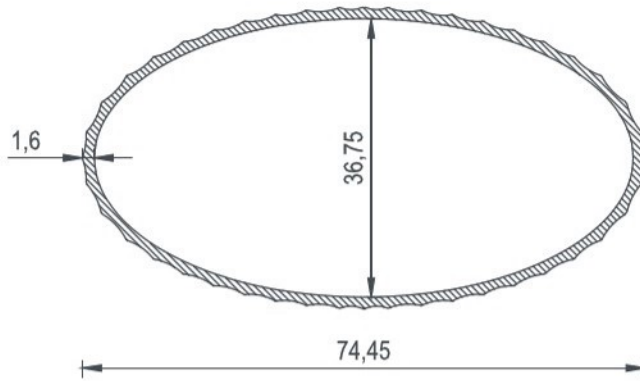

## PROFILES

---

TENTE - KEPENK PROFİLLERİ  
SHUTTER PROFILES

TENTE - KEPENK PROFİLLERİ

**7031**  
BİRİM AĞIRLIK - Weight  
2,319 (kg/mt)

**7032**  
BİRİM AĞIRLIK - Weight  
1,602 (kg/mt)

**7037**  
BİRİM AĞIRLIK - Weight  
0,482 (kg/mt)

7028

BİRİM AĞIRLIK - Weight  
1,553 (kg/mt)

7034

BİRİM AĞIRLIK - Weight  
3,428 (kg/mt)

7033

BİRİM AĞIRLIK - Weight  
1,318 (kg/mt)

**7036**

BİRİM AĞIRLIK - Weight  
2,506 (kg/mt)

**7029**

BİRİM AĞIRLIK - Weight  
1,024 (kg/mt)

**7030**

BİRİM AĞIRLIK - Weight  
0,094 (kg/mt)

**7023**

BİRİM AĞIRLIK - Weight  
5,550 (kg/mt)

**7035**

BİRİM AĞIRLIK - Weight  
3,398 (kg/mt)

**7017**

BİRİM AĞIRLIK - Weight  
0,821 (kg/mt)

**7018**

BİRİM AĞIRLIK - Weight  
0,631 (kg/mt)

**6000**  
BİRİM AĞIRLIK - Weight  
0,394 (kg/mt)

**6001**  
BİRİM AĞIRLIK - Weight  
0,511 (kg/mt)

**6005**  
BİRİM AĞIRLIK - Weight  
0,390 (kg/mt)