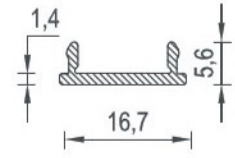

## PROFILES

---

TENTE - KEPENK PROFİLLERİ  
SHUTTER PROFILES

TENTE - KEPENK PROFİLLERİ

**7031**  
BİRİM AĞIRLIK - Weight  
2,319 (kg/mt)

**7032**  
BİRİM AĞIRLIK - Weight  
1,602 (kg/mt)

**7037**  
BİRİM AĞIRLIK - Weight  
0,482 (kg/mt)

7028

BİRİM AĞIRLIK - Weight  
1,553 (kg/mt)

7034

BİRİM AĞIRLIK - Weight  
3,428 (kg/mt)

7033

BİRİM AĞIRLIK - Weight  
1,318 (kg/mt)

**7036**

BİRİM AĞIRLIK - Weight  
2,506 (kg/mt)

**7029**

BİRİM AĞIRLIK - Weight  
1,024 (kg/mt)

**7030**

BİRİM AĞIRLIK - Weight  
0,094 (kg/mt)

**7023**

BİRİM AĞIRLIK - Weight  
5,550 (kg/mt)

**7035**

BİRİM AĞIRLIK - Weight  
3,398 (kg/mt)

**7017**

BİRİM AĞIRLIK - Weight  
0,821 (kg/mt)

**7018**

BİRİM AĞIRLIK - Weight  
0,631 (kg/mt)

**6000**  
BİRİM AĞIRLIK - Weight  
0,394 (kg/mt)

**6001**  
BİRİM AĞIRLIK - Weight  
0,511 (kg/mt)

**6005**  
BİRİM AĞIRLIK - Weight  
0,390 (kg/mt)