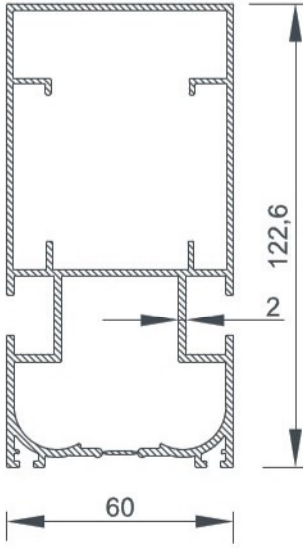

## PROFILES

---

TENTE - KEPENK PROFİLLERİ  
SHUTTER PROFILES

TENTE - KEPENK PROFİLLERİ

**7031**  
BİRİM AĞIRLIK - Weight  
2,319 (kg/mt)

**7032**  
BİRİM AĞIRLIK - Weight  
1,602 (kg/mt)

**7037**  
BİRİM AĞIRLIK - Weight  
0,482 (kg/mt)

7028

BİRİM AĞIRLIK - Weight  
1,553 (kg/mt)

7034

BİRİM AĞIRLIK - Weight  
3,428 (kg/mt)

7033

BİRİM AĞIRLIK - Weight  
1,318 (kg/mt)

**7036**

BİRİM AĞIRLIK - Weight  
2,506 (kg/mt)

**7029**

BİRİM AĞIRLIK - Weight  
1,024 (kg/mt)

**7030**

BİRİM AĞIRLIK - Weight  
0,094 (kg/mt)

**7023**

BİRİM AĞIRLIK - Weight  
5,550 (kg/mt)

**7035**

BİRİM AĞIRLIK - Weight  
3,398 (kg/mt)

**7017**

BİRİM AĞIRLIK - Weight  
0,821 (kg/mt)

**7018**

BİRİM AĞIRLIK - Weight  
0,631 (kg/mt)

**6000**  
BİRİM AĞIRLIK - Weight  
0,394 (kg/mt)

**6001**  
BİRİM AĞIRLIK - Weight  
0,511 (kg/mt)

**6005**  
BİRİM AĞIRLIK - Weight  
0,390 (kg/mt)